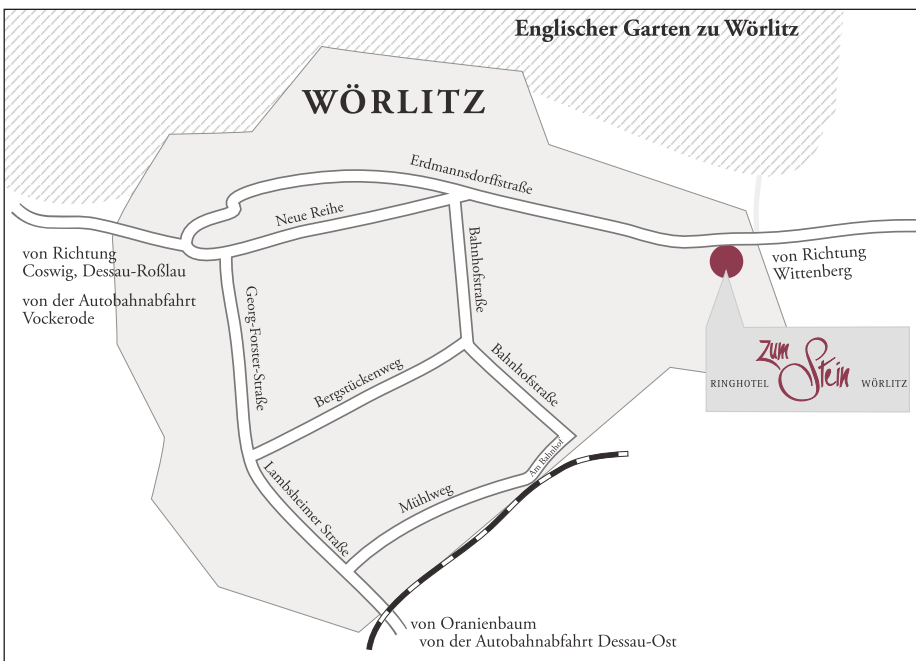

So erreichen Sie uns

Anreise mit dem Auto

A9 Berlin – München

- Abfahrt Vockerode weiter Richtung Wittenberg nach Wörlitz (6km)
- Bei Abfahrt Coswig Elbfähre beachten! Fährbetrieb nur bei Tageslicht!

Bahnstationen

- Lutherstadt Wittenberg ICE (22 km)
 - Dessau-Roßlau (15 km)
- weiter mit Bus oder Taxi

Flughäfen

- Halle-Leipzig (65 km)
- Berlin (120 km)

Unser Hotel befindet sich am östlichen Ortsrand von Wörlitz (Richtung Wittenberg).