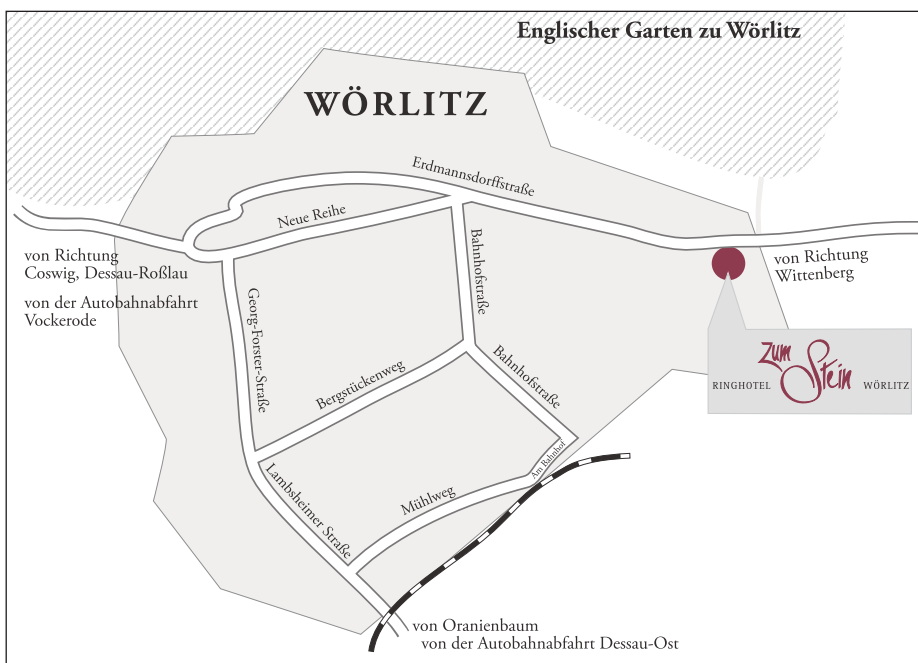

So erreichen Sie uns

Anreise mit dem Auto

A9 Berlin – München

- Abfahrt Vockerode weiter Richtung Wittenberg nach Wörlitz (6km)
- Bei Abfahrt Coswig Elbfähre beachten! Fährbetrieb nur bei Tageslicht!

Bahnstationen

- Lutherstadt Wittenberg ICE (22 km)
 - Dessau-Roßlau (15 km)
- weiter mit Bus oder Taxi

Flughäfen

- Halle-Leipzig (65 km)
- Berlin (120 km)

Unser Hotel befindet sich am östlichen Ortsrand von Wörlitz (Richtung Wittenberg).